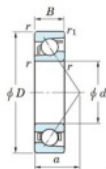

## Roulement à bille simple rangée 7320-C-JTEKT - 7320-C-JTEKT

<https://www.123roulement.com/roulement-palier/roulement-bille/simple-rangee/7320-c-jtekt>

Boundary dimensions

Single row angular bearing

Bearing No.	Boundary dimensions(mm)					Basic load ratings(kN)		Fatigue load limits(kN)		factor K0	Limiting speeds(min-1) Grease lub.
	a	D	B	r(mm)	r1(mm)	Cr	C0r	Cu	C0u		
7320C	100	215	47	3	1.1	278	208	8.5	13.4		4000

## CARACTÉRISTIQUES PRODUIT

Marque	JTEKT
N° Ean13	3616060639820
Diam. intérieur	100 mm
Diam. intérieur	3.937" inch
Diam. extérieur	215 mm
Diam. extérieur	8.465" inch
Epaisseur	47 mm
Epaisseur	1.85" inch
Vitesse limite	4000 rpm
Charge dynamique	278 kN
Charge statique	208 kN
Conditionnement	1