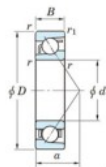

Roulement à bille simple rangée 7201-FY-JTEKT - 7201-FY-JTEKT

<https://www.123roulement.com/roulement-palier/roulement-bille/simple-rangee/7201-fy-jtekt>

Boundary dimensions

Single row angular bearing

Bearing No.	Boundary dimensions(mm)					Basic load ratings(kN)		Fatigue load limit(kN)		factor	Limiting speeds(min-1)
	α	D	B	d	r	C ₀	C	C ₀	n		
7201 FY	12°	32	10	0.6	0.3	9.3	3.65	0.28	-	-	27000

CARACTÉRISTIQUES PRODUIT

Marque	JTEKT
N° Ean13	3616060639967
Diam. intérieur	12 mm
Diam. extérieur	32 mm
Épaisseur	10 mm
Vitesse limite	27000 rpm
Charge dynamique	9.3 kN
Charge statique	3.65 kN
Conditionnement	1