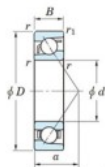

Roulement à bille simple rangée 7003-C-FY-JTEKT - 7003-C-FY-JTEKT

<https://www.123roulement.com/roulement-palier/roulement-bille/simple-rangee/7003-c-fy-jtekt>

Boundary dimensions

Single row angular bearing

Bearing No.	Boundary dimensions(mm)						Basic load ratings(kN)		Fatigue load factor		Limiting speeds(min-1)
	a	D	B	r(mm)	r1(mm)	C _r	C _{0r}	C _u	f ₀	Grease lub.	
7003C FY	17	35	10	0.3	0.15	9.15	4.45	0.23	14.6	31000	

CARACTÉRISTIQUES PRODUIT

Marque	JTEKT
N° Ean13	3616060640116
Diam. intérieur	17 mm
Diam. extérieur	35 mm
Epaisseur	10 mm
Vitesse limite	31000 rpm
Charge dynamique	9.15 kN
Charge statique	4.45 kN
Conditionnement	1