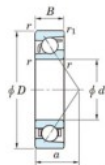

Roulement à bille simple rangée 7004-FY-JTEKT - 7004-FY-JTEKT

<https://www.123roulement.com/roulement-palier/roulement-bille/simple-rangee/7004-fy-jtekt>

Boundary dimensions

Single row angular bearing

Bearing No.	Boundary dimensions(mm)					Basic load ratings(kN)		Fatigue load limit(kN)		Factor	Limiting speed(min ⁻¹)
	d	D	B	r1(mm)	r2(mm)	C ₁₀	C ₉₀	C ₁₀	C ₉₀		
7004 FY	20	42	12	0.6	0.3	12.9	6.1	0.39	-	-	19000

CARACTÉRISTIQUES PRODUIT

Marque	JTEKT
N° Ean13	3616060640208
Diam. intérieur	20 mm
Diam. extérieur	42 mm
Épaisseur	12 mm
Vitesse limite	19000 rpm
Charge dynamique	12.9 kN
Charge statique	6.1 kN
Conditionnement	1