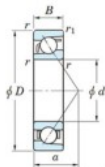

Roulement à bille simple rangée 7204-B-FY-JTEKT - 7204-B-FY-JTEKT

<https://www.123roulement.com/roulement-palier/roulement-bille/simple-rangee/7204-b-fy-jtekt>

Boundary dimensions

Single row angular bearing

| Bearing No. | Boundary dimensions(mm) | | | | | Basic load ratings(kN) | | Fatigue load factor | | Limiting speeds(min-1) (grease lub.) |
|-------------|-------------------------|----|----|--------|--------|------------------------|-----|---------------------|------|---|
| | d | D | B | r1(mm) | r2(mm) | Cr | Cor | Cu | f0 | |
| 7004C FY | 20 | 47 | 14 | 0.6 | 0.3 | 13.9 | 6.6 | 0.45 | 14.1 | 26000 |

CARACTÉRISTIQUES PRODUIT

| | |
|------------------|---------------|
| Marque | JTEKT |
| N° Ean13 | 3616060640222 |
| Diam. intérieur | 20 mm |
| Diam. extérieur | 47 mm |
| Epaisseur | 14 mm |
| Vitesse limite | 13000 rpm |
| Charge dynamique | 16.6 kN |
| Charge statique | 7.7 kN |
| Conditionnement | 1 |