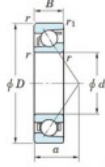

Roulement à bille simple rangée 7204-FY-JTEKT - 7204-FY-JTEKT

<https://www.123roulement.com/roulement-palier/roulement-bille/simple-rangee/7204-fy-jtekt>

Boundary dimensions

Single row angular bearing

Bearing No.	Boundary dimensions(mm)					Basic load ratings(kN)		Fatigue load limits(kN)		factor	Limiting speeds(min-1) Grease lub.
	d	D	B	r1(mm)	r2(mm)	Cr	Cor	C0	0		
7204 FY	20	47	14	1	0.6	18.1	8.4	0.58	-	-	17000

CARACTÉRISTIQUES PRODUIT

Marque	JTEKT
N° Ean13	3616060640239
Diam. intérieur	20 mm
Diam. extérieur	47 mm
Epaisseur	14 mm
Vitesse limite	17000 rpm
Charge dynamique	18.1 kN
Charge statique	8.4 kN
Conditionnement	1