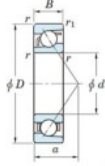

Roulement à bille simple rangée 7404-B-FY-JTEKT - 7404-B-FY-JTEKT

<https://www.123roulement.com/roulement-palier/roulement-bille/simple-rangee/7404-b-fy-jtekt>

Boundary dimensions

Single row angular bearing

Bearing No.	Boundary dimensions(mm)					Basic load ratings(kN)		Fatigue load factor		Limiting speeds(min ⁻¹)
	d	D	B	r1(mm)	r2(mm)	C ₁₀	C ₉₀	f ₁	f ₂	Grease lub.
7404B FY	20	72	19	1.1	0.6	41.9	17.9	1.4	-	8500

CARACTÉRISTIQUES PRODUIT

Marque	JTEKT
N° Ean13	3616060640284
Diam. intérieur	20 mm
Diam. intérieur	0.787" inch
Diam. extérieur	72 mm
Diam. extérieur	2.835" inch
Epaisseur	19 mm
Epaisseur	0.748" inch
Vitesse limite	8500 rpm
Charge dynamique	41.9 kN
Charge statique	17.9 kN
Conditionnement	1