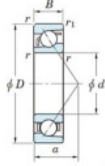

Roulement à bille simple rangée 7404-B-FY-JTEKT - 7404-B-FY-JTEKT

<https://www.123roulement.com/roulement-palier/roulement-bille/simple-rangee/7404-b-fy-jtekt>

Boundary dimensions

Single row angular bearing

Bearing No.	Boundary dimensions(mm)					Basic load ratings(kN)		Fatigue load limit(kN)		Limiting speeds(r/min-1)	
	d	D	B	r1(mm)	r2(mm)	C ₁₀	C ₉₀	C ₁₀	C ₉₀	G ₁₀	G ₉₀
7404B FY	20	72	19	1.1	0.6	41.9	17.9	1.4	-	-	8500

CARACTÉRISTIQUES PRODUIT

Marque	JTEKT
N° Ean13	3616060640284
Diam. intérieur	20 mm
Diam. intérieur	0.787" inch
Diam. extérieur	72 mm
Diam. extérieur	2.835" inch
Epaisseur	19 mm
Epaisseur	0.748" inch
Vitesse limite	8500 rpm
Charge dynamique	41.9 kN
Charge statique	17.9 kN
Conditionnement	1