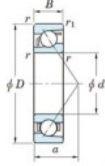

## Roulement à bille simple rangée 7404-B-FY-JTEKT - 7404-B-FY-JTEKT

<https://www.123roulement.com/roulement-palier/roulement-bille/simple-rangee/7404-b-fy-jtekt>

Boundary dimensions

Single row angular bearing

Bearing No.	Boundary dimensions(mm)					Basic load ratings(kN)		Fatigue load limit(kN)		Limiting speeds(r/min-1)	
	d	D	B	r1(mm)	r2(mm)	C <sub>10</sub>	C <sub>90</sub>	C <sub>10</sub>	C <sub>90</sub>	ft	ft <sub>lim</sub>
7404B FY	20	72	19	1.1	0.6	41.9	17.9	1.4	-	-	8500

### CARACTÉRISTIQUES PRODUIT

Marque	JTEKT
N° Ean13	3616060640284
Diam. intérieur	20 mm
Diam. intérieur	0.787" inch
Diam. extérieur	72 mm
Diam. extérieur	2.835" inch
Epaisseur	19 mm
Epaisseur	0.748" inch
Vitesse limite	8500 rpm
Charge dynamique	41.9 kN
Charge statique	17.9 kN
Conditionnement	1