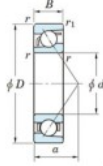

Roulement à bille simple rangée 7404-B-FY-JTEKT - 7404-B-FY-JTEKT

<https://www.123roulement.com/roulement-palier/roulement-bille/simple-rangee/7404-b-fy-jtekt>

Boundary dimensions

Single row angular bearing

Bearing No.	Boundary dimensions(mm)					Basic load ratings(kN)		Fatigue load factor		Limiting speeds(min ⁻¹)
	d	D	B	r1(mm)	r2(mm)	C ₁₀	C ₉₀	f ₁	f ₂	Grease lub.
7404B FY	20	72	19	1.1	0.6	41.9	17.9	1.4	-	8500

CARACTÉRISTIQUES PRODUIT

Marque	JTEKT
N° Ean13	3616060640284
Diam. intérieur	20 mm
Diam. intérieur	0.787" inch
Diam. extérieur	72 mm
Diam. extérieur	2.835" inch
Epaisseur	19 mm
Epaisseur	0.748" inch
Vitesse limite	8500 rpm
Charge dynamique	41.9 kN
Charge statique	17.9 kN
Conditionnement	1