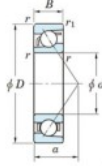

Roulement à bille simple rangée 7404-B-FY-JTEKT - 7404-B-FY-JTEKT

<https://www.123roulement.com/roulement-palier/roulement-bille/simple-rangee/7404-b-fy-jtekt>

Boundary dimensions

Single row angular bearing

Bearing No.	Boundary dimensions(mm)					Basic load ratings(kN)		Fatigue load factor		Limiting speed(min ⁻¹)
	d	D	B	r1(mm)	r2(mm)	C ₁₀	C ₉₀	f ₁	f ₂	Grease lub.
7404B FY	20	72	19	1.1	0.6	41.9	17.9	1.4	-	8500

CARACTÉRISTIQUES PRODUIT

Marque	JTEKT
N° Ean13	3616060640284
Diam. intérieur	20 mm
Diam. intérieur	0.787" inch
Diam. extérieur	72 mm
Diam. extérieur	2.835" inch
Epaisseur	19 mm
Epaisseur	0.748" inch
Vitesse limite	8500 rpm
Charge dynamique	41.9 kN
Charge statique	17.9 kN
Conditionnement	1