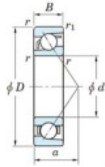

Roulement à bille simple rangée 7404-B-FY-JTEKT - 7404-B-FY-JTEKT

<https://www.123roulement.com/roulement-palier/roulement-bille/simple-rangee/7404-b-fy-jtekt>

Boundary dimensions

Single row angular bearing

Bearing No.	Boundary dimensions(mm)					Basic load ratings(kN)		Fatigue load factor		Limiting speeds(r/min-1)
	d	D	B	r1(mm)	r2(mm)	C ₁₀	C ₉₀	f ₁	f ₂	Grease lub.
7404B FY	20	72	19	1.1	0.6	41.9	17.9	1.4	-	8500

CARACTÉRISTIQUES PRODUIT

Marque	JTEKT
N° Ean13	3616060640284
Diam. intérieur	20 mm
Diam. intérieur	0.787" inch
Diam. extérieur	72 mm
Diam. extérieur	2.835" inch
Epaisseur	19 mm
Epaisseur	0.748" inch
Vitesse limite	8500 rpm
Charge dynamique	41.9 kN
Charge statique	17.9 kN
Conditionnement	1