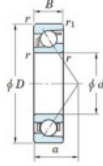

Roulement à bille simple rangée 7404-B-FY-JTEKT - 7404-B-FY-JTEKT

<https://www.123roulement.com/roulement-palier/roulement-bille/simple-rangee/7404-b-fy-jtekt>

Boundary dimensions

Single row angular bearing

Bearing No.	Boundary dimensions(mm)					Basic load ratings(kN)		Fatigue load limit(kN)		Limiting speeds(r/min)	
	d	D	B	r1(mm)	r2(mm)	C ₁₀	C ₉₀	C ₁₀	C ₉₀	ft	fr
7404B FY	20	72	19	1.1	0.6	41.9	17.9	1.4	-	-	8500

CARACTÉRISTIQUES PRODUIT

Marque	JTEKT
N° Ean13	3616060640284
Diam. intérieur	20 mm
Diam. intérieur	0.787" inch
Diam. extérieur	72 mm
Diam. extérieur	2.835" inch
Epaisseur	19 mm
Epaisseur	0.748" inch
Vitesse limite	8500 rpm
Charge dynamique	41.9 kN
Charge statique	17.9 kN
Conditionnement	1