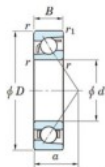

Roulement à bille simple rangée 7404-B-FY-JTEKT - 7404-B-FY-JTEKT

<https://www.123roulement.com/roulement-palier/roulement-bille/simple-rangee/7404-b-fy-jtekt>

Boundary dimensions

Single row angular bearing

Bearing No.	Boundary dimensions(mm)					Basic load ratings(kN)		Fatigue load factor		Limiting speed(min ⁻¹)
	d	D	B	r1(mm)	r2(mm)	C ₁₀	C ₉₀	f ₁	f ₂	Grease lub.
7404B FY	20	72	19	1.1	0.6	41.9	17.9	1.4	-	8500

CARACTÉRISTIQUES PRODUIT

Marque	JTEKT
N° Ean13	3616060640284
Diam. intérieur	20 mm
Diam. intérieur	0.787" inch
Diam. extérieur	72 mm
Diam. extérieur	2.835" inch
Epaisseur	19 mm
Epaisseur	0.748" inch
Vitesse limite	8500 rpm
Charge dynamique	41.9 kN
Charge statique	17.9 kN
Conditionnement	1