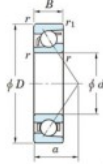

## Roulement à bille simple rangée 7404-B-FY-JTEKT - 7404-B-FY-JTEKT

<https://www.123roulement.com/roulement-palier/roulement-bille/simple-rangee/7404-b-fy-jtekt>

Boundary dimensions

Single row angular bearing

Bearing No.	Boundary dimensions(mm)					Basic load ratings(kN)		Fatigue load factor		Limiting speed(min <sup>-1</sup> )
	d	D	B	r1(mm)	r2(mm)	C <sub>10</sub>	C <sub>90</sub>	f <sub>1</sub>	f <sub>2</sub>	Grease lub.
7404B FY	20	72	19	1.1	0.6	41.9	17.9	1.4	-	8500

### CARACTÉRISTIQUES PRODUIT

Marque	JTEKT
N° Ean13	3616060640284
Diam. intérieur	20 mm
Diam. intérieur	0.787" inch
Diam. extérieur	72 mm
Diam. extérieur	2.835" inch
Epaisseur	19 mm
Epaisseur	0.748" inch
Vitesse limite	8500 rpm
Charge dynamique	41.9 kN
Charge statique	17.9 kN
Conditionnement	1