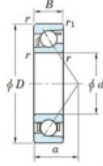

## Roulement à bille simple rangée 7404-B-FY-JTEKT - 7404-B-FY-JTEKT

<https://www.123roulement.com/roulement-palier/roulement-bille/simple-rangee/7404-b-fy-jtekt>

Boundary dimensions

Single row angular bearing

Bearing No.	Boundary dimensions(mm)					Basic load ratings(kN)		Fatigue load factor		Limiting speeds(r/min-1)
	d	D	B	r1(mm)	r2(mm)	C <sub>10</sub>	C <sub>90</sub>	f <sub>1</sub>	f <sub>2</sub>	Grease lub.
7404B FY	20	72	19	1.1	0.6	41.9	17.9	1.4	-	8500

### CARACTÉRISTIQUES PRODUIT

Marque	JTEKT
N° Ean13	3616060640284
Diam. intérieur	20 mm
Diam. intérieur	0.787" inch
Diam. extérieur	72 mm
Diam. extérieur	2.835" inch
Epaisseur	19 mm
Epaisseur	0.748" inch
Vitesse limite	8500 rpm
Charge dynamique	41.9 kN
Charge statique	17.9 kN
Conditionnement	1