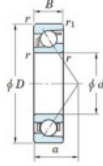

Roulement à bille simple rangée 7404-B-FY-JTEKT - 7404-B-FY-JTEKT

<https://www.123roulement.com/roulement-palier/roulement-bille/simple-rangee/7404-b-fy-jtekt>

Boundary dimensions

Single row angular bearing

Bearing No.	Boundary dimensions(mm)					Basic load ratings(kN)		Fatigue load factor		Limiting speed(min ⁻¹)
	d	D	B	r1(mm)	r2(mm)	C ₁₀	C ₉₀	f ₁	f ₂	Grease lub.
7404B FY	20	72	19	1.1	0.6	41.9	17.9	1.4	-	8500

CARACTÉRISTIQUES PRODUIT

Marque	JTEKT
N° Ean13	3616060640284
Diam. intérieur	20 mm
Diam. intérieur	0.787" inch
Diam. extérieur	72 mm
Diam. extérieur	2.835" inch
Epaisseur	19 mm
Epaisseur	0.748" inch
Vitesse limite	8500 rpm
Charge dynamique	41.9 kN
Charge statique	17.9 kN
Conditionnement	1