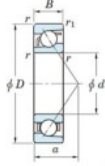

Roulement à bille simple rangée 7404-B-FY-JTEKT - 7404-B-FY-JTEKT

<https://www.123roulement.com/roulement-palier/roulement-bille/simple-rangee/7404-b-fy-jtekt>

Boundary dimensions

Single row angular bearing

Bearing No.	Boundary dimensions(mm)					Basic load ratings(kN)		Fatigue load limit(kN)		Limiting speeds(r/min-1)
	d	D	B	r1(mm)	r2(mm)	C ₁₀	C ₉₀	C ₁₀	C ₉₀	Grease lub.
7404B FY	20	72	19	1.1	0.6	41.9	17.9	1.4	-	8500

CARACTÉRISTIQUES PRODUIT

Marque	JTEKT
N° Ean13	3616060640284
Diam. intérieur	20 mm
Diam. intérieur	0.787" inch
Diam. extérieur	72 mm
Diam. extérieur	2.835" inch
Epaisseur	19 mm
Epaisseur	0.748" inch
Vitesse limite	8500 rpm
Charge dynamique	41.9 kN
Charge statique	17.9 kN
Conditionnement	1