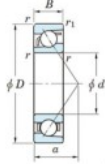

## Roulement à bille simple rangée 7404-B-FY-JTEKT - 7404-B-FY-JTEKT

<https://www.123roulement.com/roulement-palier/roulement-bille/simple-rangee/7404-b-fy-jtekt>

Boundary dimensions

Single row angular bearing

Bearing No.	Boundary dimensions(mm)					Basic load ratings(kN)		Fatigue load factor		Limiting speeds(min <sup>-1</sup> )
	d	D	B	r1(mm)	r2(mm)	C <sub>10</sub>	C <sub>90</sub>	f <sub>1</sub>	f <sub>2</sub>	Grease lub.
7404B FY	20	72	19	1.1	0.6	41.9	17.9	1.4	-	8500

### CARACTÉRISTIQUES PRODUIT

Marque	JTEKT
N° Ean13	3616060640284
Diam. intérieur	20 mm
Diam. intérieur	0.787" inch
Diam. extérieur	72 mm
Diam. extérieur	2.835" inch
Epaisseur	19 mm
Epaisseur	0.748" inch
Vitesse limite	8500 rpm
Charge dynamique	41.9 kN
Charge statique	17.9 kN
Conditionnement	1