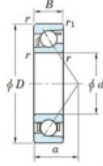

Roulement à bille simple rangée 7404-B-FY-JTEKT - 7404-B-FY-JTEKT

<https://www.123roulement.com/roulement-palier/roulement-bille/simple-rangee/7404-b-fy-jtekt>

Boundary dimensions

Single row angular bearing

Bearing No.	Boundary dimensions(mm)					Basic load ratings(kN)		Fatigue load factor		Limiting speeds(r/min-1)
	d	D	B	r1(mm)	r2(mm)	C ₁₀	C ₉₀	f ₁	f ₂	Grease lub.
7404B FY	20	72	19	1.1	0.6	41.9	17.9	1.4	-	8500

CARACTÉRISTIQUES PRODUIT

Marque	JTEKT
N° Ean13	3616060640284
Diam. intérieur	20 mm
Diam. intérieur	0.787" inch
Diam. extérieur	72 mm
Diam. extérieur	2.835" inch
Epaisseur	19 mm
Epaisseur	0.748" inch
Vitesse limite	8500 rpm
Charge dynamique	41.9 kN
Charge statique	17.9 kN
Conditionnement	1