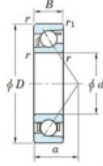

Roulement à bille simple rangée 7404-B-FY-JTEKT - 7404-B-FY-JTEKT

<https://www.123roulement.com/roulement-palier/roulement-bille/simple-rangee/7404-b-fy-jtekt>

Boundary dimensions

Single row angular bearing

Bearing No.	Boundary dimensions(mm)					Basic load ratings(kN)		Fatigue load limit(kN)		Limiting speeds(r/min-1)
	d	D	B	r1(mm)	r2(mm)	C ₁₀	C ₉₀	C ₁₀	C ₉₀	Grease lub.
7404B FY	20	72	19	1.1	0.6	41.9	17.9	1.4	-	8500

CARACTÉRISTIQUES PRODUIT

Marque	JTEKT
N° Ean13	3616060640284
Diam. intérieur	20 mm
Diam. intérieur	0.787" inch
Diam. extérieur	72 mm
Diam. extérieur	2.835" inch
Epaisseur	19 mm
Epaisseur	0.748" inch
Vitesse limite	8500 rpm
Charge dynamique	41.9 kN
Charge statique	17.9 kN
Conditionnement	1