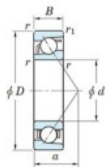

## Roulement à bille simple rangée 7404-B-FY-JTEKT - 7404-B-FY-JTEKT

<https://www.123roulement.com/roulement-palier/roulement-bille/simple-rangee/7404-b-fy-jtekt>

Boundary dimensions

Single row angular bearing

Bearing No.	Boundary dimensions(mm)					Basic load ratings(kN)		Fatigue load limit(kN)		Limiting speeds(min <sup>-1</sup> )	
	d	D	B	r1(mm)	r2(mm)	C <sub>10</sub>	C <sub>90</sub>	C <sub>10</sub>	C <sub>90</sub>	Ball	Grease lub.
7404B FY	20	72	19	1.1	0.6	41.9	17.9	1.4	-	-	8500

### CARACTÉRISTIQUES PRODUIT

Marque	JTEKT
N° Ean13	3616060640284
Diam. intérieur	20 mm
Diam. intérieur	0.787" inch
Diam. extérieur	72 mm
Diam. extérieur	2.835" inch
Epaisseur	19 mm
Epaisseur	0.748" inch
Vitesse limite	8500 rpm
Charge dynamique	41.9 kN
Charge statique	17.9 kN
Conditionnement	1