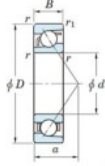

Roulement à bille simple rangée 7404-B-FY-JTEKT - 7404-B-FY-JTEKT

<https://www.123roulement.com/roulement-palier/roulement-bille/simple-rangee/7404-b-fy-jtekt>

Boundary dimensions

Single row angular bearing

Bearing No.	Boundary dimensions(mm)					Basic load ratings(kN)		Fatigue load factor		Limiting speed(min ⁻¹)
	d	D	B	r1(mm)	r2(mm)	C ₁₀	C ₉₀	f ₁	f ₂	Grease lub.
7404B FY	20	72	19	1.1	0.6	41.9	17.9	1.4	-	8500

CARACTÉRISTIQUES PRODUIT

Marque	JTEKT
N° Ean13	3616060640284
Diam. intérieur	20 mm
Diam. intérieur	0.787" inch
Diam. extérieur	72 mm
Diam. extérieur	2.835" inch
Epaisseur	19 mm
Epaisseur	0.748" inch
Vitesse limite	8500 rpm
Charge dynamique	41.9 kN
Charge statique	17.9 kN
Conditionnement	1