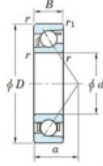

## Roulement à bille simple rangée 7404-B-FY-JTEKT - 7404-B-FY-JTEKT

<https://www.123roulement.com/roulement-palier/roulement-bille/simple-rangee/7404-b-fy-jtekt>

Boundary dimensions

Single row angular bearing

Bearing No.	Boundary dimensions(mm)					Basic load ratings(kN)		Fatigue load factor		Limiting speeds(min <sup>-1</sup> )
	d	D	B	r1(mm)	r2(mm)	C <sub>10</sub>	C <sub>90</sub>	f <sub>1</sub>	f <sub>2</sub>	Grease lub.
7404B FY	20	72	19	1.1	0.6	41.9	17.9	1.4	-	8500

### CARACTÉRISTIQUES PRODUIT

Marque	JTEKT
N° Ean13	3616060640284
Diam. intérieur	20 mm
Diam. intérieur	0.787" inch
Diam. extérieur	72 mm
Diam. extérieur	2.835" inch
Epaisseur	19 mm
Epaisseur	0.748" inch
Vitesse limite	8500 rpm
Charge dynamique	41.9 kN
Charge statique	17.9 kN
Conditionnement	1