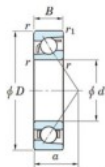

Roulement à bille simple rangée 7404-B-FY-JTEKT - 7404-B-FY-JTEKT

<https://www.123roulement.com/roulement-palier/roulement-bille/simple-rangee/7404-b-fy-jtekt>

Boundary dimensions

Single row angular bearing

Bearing No.	Boundary dimensions(mm)					Basic load ratings(kN)		Fatigue load factor		Limiting speeds(r/min-1)
	d	D	B	r1(mm)	r2(mm)	C ₁₀	C ₉₀	f ₁	f ₂	Grease lub.
7404B FY	20	72	19	1.1	0.6	41.9	17.9	1.4	-	8500

CARACTÉRISTIQUES PRODUIT

Marque	JTEKT
N° Ean13	3616060640284
Diam. intérieur	20 mm
Diam. intérieur	0.787" inch
Diam. extérieur	72 mm
Diam. extérieur	2.835" inch
Epaisseur	19 mm
Epaisseur	0.748" inch
Vitesse limite	8500 rpm
Charge dynamique	41.9 kN
Charge statique	17.9 kN
Conditionnement	1