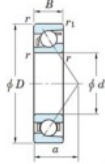

Roulement à bille simple rangée 7404-B-FY-JTEKT - 7404-B-FY-JTEKT

<https://www.123roulement.com/roulement-palier/roulement-bille/simple-rangee/7404-b-fy-jtekt>

Boundary dimensions

Single row angular bearing

Bearing No.	Boundary dimensions(mm)					Basic load ratings(kN)		Fatigue load factor		Limiting speeds(r/min-1)
	d	D	B	r1(mm)	r2(mm)	C ₁₀	C ₉₀	f ₁	f ₂	Grease lub.
7404B FY	20	72	19	1.1	0.6	41.9	17.9	1.4	-	8500

CARACTÉRISTIQUES PRODUIT

Marque	JTEKT
N° Ean13	3616060640284
Diam. intérieur	20 mm
Diam. intérieur	0.787" inch
Diam. extérieur	72 mm
Diam. extérieur	2.835" inch
Epaisseur	19 mm
Epaisseur	0.748" inch
Vitesse limite	8500 rpm
Charge dynamique	41.9 kN
Charge statique	17.9 kN
Conditionnement	1