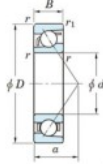

Roulement à bille simple rangée 7404-B-FY-JTEKT - 7404-B-FY-JTEKT

<https://www.123roulement.com/roulement-palier/roulement-bille/simple-rangee/7404-b-fy-jtekt>

Boundary dimensions

Single row angular bearing

Bearing No.	Boundary dimensions(mm)					Basic load ratings(kN)		Fatigue load factor		Limiting speeds(r/min-1)
	d	D	B	r1(mm)	r2(mm)	C ₁₀	C ₉₀	f ₁	f ₂	Grease lub.
7404B FY	20	72	19	1.1	0.6	41.9	17.9	1.4	-	8500

CARACTÉRISTIQUES PRODUIT

Marque	JTEKT
N° Ean13	3616060640284
Diam. intérieur	20 mm
Diam. intérieur	0.787" inch
Diam. extérieur	72 mm
Diam. extérieur	2.835" inch
Epaisseur	19 mm
Epaisseur	0.748" inch
Vitesse limite	8500 rpm
Charge dynamique	41.9 kN
Charge statique	17.9 kN
Conditionnement	1