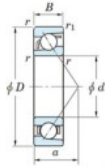

Roulement à bille simple rangée 7404-B-FY-JTEKT - 7404-B-FY-JTEKT

<https://www.123roulement.com/roulement-palier/roulement-bille/simple-rangee/7404-b-fy-jtekt>

Boundary dimensions

Single row angular bearing

Bearing No.	Boundary dimensions(mm)					Basic load ratings(kN)		Fatigue load factor		Limiting speed(r/min-1)
	d	D	B	r1(mm)	r2(mm)	C ₁₀	C ₉₀	f ₁	f ₂	Grease lub.
7404B FY	20	72	19	1.1	0.6	41.9	17.9	1.4	-	8500

CARACTÉRISTIQUES PRODUIT

Marque	JTEKT
N° Ean13	3616060640284
Diam. intérieur	20 mm
Diam. intérieur	0.787" inch
Diam. extérieur	72 mm
Diam. extérieur	2.835" inch
Epaisseur	19 mm
Epaisseur	0.748" inch
Vitesse limite	8500 rpm
Charge dynamique	41.9 kN
Charge statique	17.9 kN
Conditionnement	1