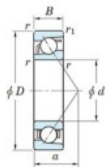

Roulement à bille simple rangée 7404-B-FY-JTEKT - 7404-B-FY-JTEKT

<https://www.123roulement.com/roulement-palier/roulement-bille/simple-rangee/7404-b-fy-jtekt>

Boundary dimensions

Single row angular bearing

Bearing No.	Boundary dimensions(mm)					Basic load ratings(kN)		Fatigue load limit(kN)		Limiting speeds(r/min-1)	
	d	D	B	r1(mm)	r2(mm)	C ₁₀	C ₉₀	C ₁₀	C ₉₀	ft	ft _{lim}
7404B FY	20	72	19	1.1	0.6	41.9	17.9	1.4	-	-	8500

CARACTÉRISTIQUES PRODUIT

Marque	JTEKT
N° Ean13	3616060640284
Diam. intérieur	20 mm
Diam. intérieur	0.787" inch
Diam. extérieur	72 mm
Diam. extérieur	2.835" inch
Epaisseur	19 mm
Epaisseur	0.748" inch
Vitesse limite	8500 rpm
Charge dynamique	41.9 kN
Charge statique	17.9 kN
Conditionnement	1