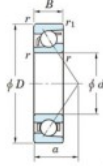

Roulement à bille simple rangée 7404-B-FY-JTEKT - 7404-B-FY-JTEKT

<https://www.123roulement.com/roulement-palier/roulement-bille/simple-rangee/7404-b-fy-jtekt>

Boundary dimensions

Single row angular bearing

Bearing No.	Boundary dimensions(mm)					Basic load ratings(kN)		Fatigue load limit(kN)		Limiting speeds(r/min)	
	d	D	B	r1(mm)	r2(mm)	C ₁₀	C ₉₀	C ₁₀	C ₉₀	ED	Grease lub.
7404B FY	20	72	19	1.1	0.6	41.9	17.9	1.4	-	-	8500

CARACTÉRISTIQUES PRODUIT

Marque	JTEKT
N° Ean13	3616060640284
Diam. intérieur	20 mm
Diam. intérieur	0.787" inch
Diam. extérieur	72 mm
Diam. extérieur	2.835" inch
Epaisseur	19 mm
Epaisseur	0.748" inch
Vitesse limite	8500 rpm
Charge dynamique	41.9 kN
Charge statique	17.9 kN
Conditionnement	1