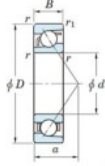

Roulement à bille simple rangée 7404-B-FY-JTEKT - 7404-B-FY-JTEKT

<https://www.123roulement.com/roulement-palier/roulement-bille/simple-rangee/7404-b-fy-jtekt>

Boundary dimensions

Single row angular bearing

Bearing No.	Boundary dimensions(mm)					Basic load ratings(kN)		Fatigue load factor		Limiting speeds(r/min-1)
	d	D	B	r1(mm)	r2(mm)	C ₁₀	C ₉₀	f ₁	f ₂	Grease lub.
7404B FY	20	72	19	1.1	0.6	41.9	17.9	1.4	-	8500

CARACTÉRISTIQUES PRODUIT

Marque	JTEKT
N° Ean13	3616060640284
Diam. intérieur	20 mm
Diam. intérieur	0.787" inch
Diam. extérieur	72 mm
Diam. extérieur	2.835" inch
Epaisseur	19 mm
Epaisseur	0.748" inch
Vitesse limite	8500 rpm
Charge dynamique	41.9 kN
Charge statique	17.9 kN
Conditionnement	1