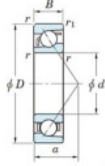

Roulement à bille simple rangée 7404-B-FY-JTEKT - 7404-B-FY-JTEKT

<https://www.123roulement.com/roulement-palier/roulement-bille/simple-rangee/7404-b-fy-jtekt>

Boundary dimensions

Single row angular bearing

Bearing No.	Boundary dimensions(mm)					Basic load ratings(kN)		Fatigue load limit(kN)		Limiting speeds(r/min-1)	
	d	D	B	r1(mm)	r2(mm)	C ₁₀	C ₉₀	C ₁₀	C ₉₀	ft	ft _{lim}
7404B FY	20	72	19	1.1	0.6	41.9	17.9	1.4	-	-	8500

CARACTÉRISTIQUES PRODUIT

Marque	JTEKT
N° Ean13	3616060640284
Diam. intérieur	20 mm
Diam. intérieur	0.787" inch
Diam. extérieur	72 mm
Diam. extérieur	2.835" inch
Epaisseur	19 mm
Epaisseur	0.748" inch
Vitesse limite	8500 rpm
Charge dynamique	41.9 kN
Charge statique	17.9 kN
Conditionnement	1