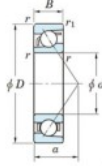

Roulement à bille simple rangée 7404-B-FY-JTEKT - 7404-B-FY-JTEKT

<https://www.123roulement.com/roulement-palier/roulement-bille/simple-rangee/7404-b-fy-jtekt>

Boundary dimensions

Single row angular bearing

Bearing No.	Boundary dimensions(mm)					Basic load ratings(kN)		Fatigue load factor		Limiting speeds(r/min-1)
	d	D	B	r1(mm)	r2(mm)	C ₁₀	C ₉₀	f ₁	f ₂	Grease lub.
7404B FY	20	72	19	1.1	0.6	41.9	17.9	1.4	-	8500

CARACTÉRISTIQUES PRODUIT

Marque	JTEKT
N° Ean13	3616060640284
Diam. intérieur	20 mm
Diam. intérieur	0.787" inch
Diam. extérieur	72 mm
Diam. extérieur	2.835" inch
Epaisseur	19 mm
Epaisseur	0.748" inch
Vitesse limite	8500 rpm
Charge dynamique	41.9 kN
Charge statique	17.9 kN
Conditionnement	1