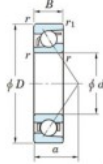

Roulement à bille simple rangée 7404-B-FY-JTEKT - 7404-B-FY-JTEKT

<https://www.123roulement.com/roulement-palier/roulement-bille/simple-rangee/7404-b-fy-jtekt>

Boundary dimensions

Single row angular bearing

Bearing No.	Boundary dimensions(mm)					Basic load ratings(kN)		Fatigue load factor		Limiting speeds(min ⁻¹)
	d	D	B	r1(mm)	r2(mm)	C ₁₀	C ₉₀	f ₁	f ₂	Grease lub.
7404B FY	20	72	19	1.1	0.6	41.9	17.9	1.4	-	8500

CARACTÉRISTIQUES PRODUIT

Marque	JTEKT
N° Ean13	3616060640284
Diam. intérieur	20 mm
Diam. intérieur	0.787" inch
Diam. extérieur	72 mm
Diam. extérieur	2.835" inch
Epaisseur	19 mm
Epaisseur	0.748" inch
Vitesse limite	8500 rpm
Charge dynamique	41.9 kN
Charge statique	17.9 kN
Conditionnement	1