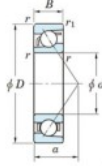

## Roulement à bille simple rangée 7404-B-FY-JTEKT - 7404-B-FY-JTEKT

<https://www.123roulement.com/roulement-palier/roulement-bille/simple-rangee/7404-b-fy-jtekt>

Boundary dimensions

Single row angular bearing

Bearing No.	Boundary dimensions(mm)					Basic load ratings(kN)		Fatigue load limit(kN)		Limiting speeds(r/min-1)
	d	D	B	r1(mm)	r2(mm)	C <sub>10</sub>	C <sub>90</sub>	C <sub>10</sub>	C <sub>90</sub>	Grease lub.
7404B FY	20	72	19	1.1	0.6	41.9	17.9	1.4	-	8500

### CARACTÉRISTIQUES PRODUIT

Marque	JTEKT
N° Ean13	3616060640284
Diam. intérieur	20 mm
Diam. intérieur	0.787" inch
Diam. extérieur	72 mm
Diam. extérieur	2.835" inch
Epaisseur	19 mm
Epaisseur	0.748" inch
Vitesse limite	8500 rpm
Charge dynamique	41.9 kN
Charge statique	17.9 kN
Conditionnement	1