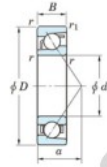

Roulement à bille simple rangée 7005-B-FY-JTEKT - 7005-B-FY-JTEKT

<https://www.123roulement.com/roulement-palier/roulement-bille/simple-rangee/7005-b-fy-jtekt>

Boundary dimensions

Single row angular bearing

Bearing No.	Boundary dimensions(mm)					Basic load ratings(kN)		Fatigue load limit(kN)		factor	Limiting speeds(min-1) Grease lub.
	φ	D	B	r1	r	C0	C1	C2	ISO		
7005B FY	25	47	12	0.8	0.3	12.8	6.7	0.39	-	-	12000

CARACTÉRISTIQUES PRODUIT

Marque	JTEKT
N° Ean13	3616060640321
Diam. intérieur	25 mm
Diam. extérieur	47 mm
Epaisseur	12 mm
Vitesse limite	12000 rpm
Charge dynamique	12.8 kN
Charge statique	6.7 kN
Conditionnement	1