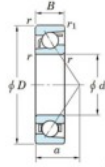

Roulement à bille simple rangée 7205-C-FY-JTEKT - 7205-C-FY-JTEKT

<https://www.123roulement.com/roulement-palier/roulement-bille/simple-rangee/7205-c-fy-jtekt>

Boundary dimensions

Single row angular bearing

Bearing No.	Boundary dimensions(mm)					Basic load ratings(kN)		Fatigue load factor		Limiting speeds(min-1)
	d	D	B	r1(max)	r1(min)	Cr	Cor	Ce	f0	Grease lub.
7205C FY	25	52	15	1	0.6	20.7	10.2	0.71	14	21000

CARACTÉRISTIQUES PRODUIT

Marque	JTEKT
N° Ean13	3616060640376
Diam. intérieur	25 mm
Diam. extérieur	52 mm
Epaisseur	15 mm
Vitesse limite	21000 rpm
Charge dynamique	20.7 kN
Charge statique	10.2 kN
Conditionnement	1