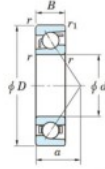

Roulement à bille simple rangée 7305-C-FY-JTEKT - 7305-C-FY-JTEKT

<https://www.123roulement.com/roulement-palier/roulement-bille/simple-rangee/7305-c-fy-jtekt>

Boundary dimensions

Single row angular bearing

Bearing No.	Boundary dimensions(mm)						Basic load ratings(kN)		Fatigue load limit(kN)		factor	Limiting speeds(min-1) Grease lub.
	d	D	B	r1(max)	r1(min)		Cy	C0z	Cu			
7305C FY	25	62	17	1.1	0.6		33	15.3	1.2	12.8		19000

CARACTÉRISTIQUES PRODUIT

Marque	JTEKT
N° Ean13	3616060640406
Diam. intérieur	25 mm
Diam. extérieur	62 mm
Epaisseur	17 mm
Vitesse limite	19000 rpm
Charge dynamique	33 kN
Charge statique	15.3 kN
Conditionnement	1