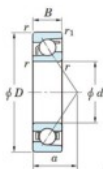

Roulement à bille simple rangée 7405-FY-JTEKT - 7405-FY-JTEKT

<https://www.123roulement.com/roulement-palier/roulement-bille/simple-rangee/7405-fy-jtekt>

Boundary dimensions

Single row angular bearing

Bearing No.	Boundary dimensions(mm)					Basic load ratings(kN)		Fatigue load limit(kN)		factor	Limiting speeds(min-1) Grease lub.
	d	D	B	r (mm)	r1 (mm)	Cr	C0r	C10	10		
7405 FY	25	80	21	1.5	1	49.7	23.2	1.8	-	-	8200

CARACTÉRISTIQUES PRODUIT

Marque	JTEKT
N° Ean13	3616060640437
Diam. intérieur	25 mm
Diam. extérieur	80 mm
Epaisseur	21 mm
Vitesse limite	8200 rpm
Charge dynamique	49.7 kN
Charge statique	23.2 kN
Conditionnement	1