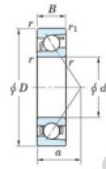

## Roulement à bille simple rangée 7206-B-FY-JTEKT - 7206-B-FY-JTEKT

<https://www.123roulement.com/roulement-palier/roulement-bille/simple-rangee/7206-b-fy-jtekt>

Boundary dimensions

Single row angular bearing

Bearing No.	Boundary dimensions(mm)					Basic load ratings (kN)		Fatigue load limit (kN)		factor @	Limiting speeds (min-1) Grease lub.
	d	D	B	r (max)	r1 (max)	C <sub>r</sub>	C <sub>0r</sub>	C <sub>r</sub>	C <sub>0r</sub>		
7206B FY	30	62	16	1	0.6	24.3	12.5	0.77	-	-	9600

### CARACTÉRISTIQUES PRODUIT

Marque	JTEKT
N° Ean13	3616060640482
Diam. intérieur	30 mm
Diam. intérieur	1.181" inch
Diam. extérieur	62 mm
Diam. extérieur	2.441" inch
Epaisseur	16 mm
Epaisseur	0.63" inch
Vitesse limite	9600 rpm
Charge dynamique	24.3 kN
Charge statique	12.5 kN
Conditionnement	1