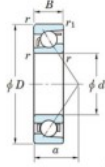

Roulement à bille simple rangée 7206-C-FY-JTEKT - 7206-C-FY-JTEKT

<https://www.123roulement.com/roulement-palier/roulement-bille/simple-rangee/7206-c-fy-jtekt>

Boundary dimensions

Single row angular bearing

Bearing No.	Boundary dimensions(mm)					Basic load ratings(kN)		Fatigue load limit(kN)		Limiting speeds(min-1)	
	d	D	B	r (mm)	r1 (mm)	C _r	C _{0r}	C _u	f ₀	G ₀	G ₀ (min-1)
7206C FY	30	62	16	1	0.6	28.8	14.7	1	14		18000

CARACTÉRISTIQUES PRODUIT

Marque	JTEKT
N° Ean13	3616060640505
Diam. intérieur	30 mm
Diam. extérieur	62 mm
Epaisseur	16 mm
Vitesse limite	18000 rpm
Charge dynamique	28.8 kN
Charge statique	14.7 kN
Conditionnement	1