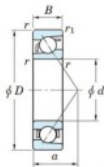

Roulement à bille simple rangée 7306-B-FY-JTEKT - 7306-B-FY-JTEKT

<https://www.123roulement.com/roulement-palier/roulement-bille/simple-rangee/7306-b-fy-jtekt>

Boundary dimensions

Single row angular bearing

Bearing No.	Boundary dimensions(mm)					Basic load ratings(kN)		Fatigue load limits(kN)		factor	Limiting speeds(min-1) Grease lub.
	d	D	B	r1(mm)	r(mm)	C _r	C _{0r}	C _u	n ₀		
7306B FY	30	72	19	1.1	0.6	34.5	17.4	1.15	-	-	8700