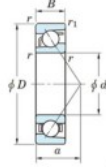

Roulement à bille simple rangée 7306-C-FY-JTEKT - 7306-C-FY-JTEKT

<https://www.123roulement.com/roulement-palier/roulement-bille/simple-rangee/7306-c-fy-jtekt>

Boundary dimensions

Single row angular bearing

Bearing No.	Boundary dimensions(mm)					Basic load ratings(kN)		Fatigue load limit(kN)		factor SD	Limiting speeds(min-1) Grease lub.
	d	D	B	r1max	r1min	Cr	Cor	Cu			
7306C FY	30	72	19	1.1	0.6	40.4	20.3	1.5	13.4	16000	

CARACTÉRISTIQUES PRODUIT

Marque	JTEKT
N° Ean13	3616060640536
Diam. intérieur	30 mm
Diam. intérieur	1.181" inch
Diam. extérieur	72 mm
Diam. extérieur	2.835" inch
Epaisseur	19 mm
Epaisseur	0.748" inch
Vitesse limite	16000 rpm
Charge dynamique	40.4 kN
Charge statique	20.3 kN
Conditionnement	1