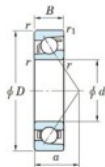

## Roulement à bille simple rangée 7406-FY-JTEKT - 7406-FY-JTEKT

<https://www.123roulement.com/roulement-palier/roulement-bille/simple-rangee/7406-fy-jtekt>

Boundary dimensions

Single row angular bearing

Bearing No.	Boundary dimensions(mm)						Basic load ratings(kN)		Fatigue load factor		Limiting
	d	D	B	r1(mm)	r2(mm)	Cr	Cor	Ca	C0	speeds(min-1) General lub.	
7406 FY	30	90	23	1.5	1	59.5	28.4	2.2	-	7300	

## CARACTÉRISTIQUES PRODUIT

Marque	JTEKT
N° Ean13	3616060640550
Diam. intérieur	30 mm
Diam. extérieur	90 mm
Épaisseur	23 mm
Vitesse limite	7300 rpm
Charge dynamique	59.5 kN
Charge statique	28.4 kN
Conditionnement	1