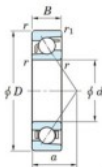

Roulement à bille simple rangée 7307-FY-JTEKT - 7307-FY-JTEKT

<https://www.123roulement.com/roulement-palier/roulement-bille/simple-rangee/7307-fy-jtekt>

Boundary dimensions

Single row angular bearing

Bearing No.	Boundary dimensions(mm)				Basic load ratings(kN)		Fatigue load limit(kN)		factor	Limiting speeds(min-1) Grease/oil
	a	D	B	r1/r2	Cr	Cor	Cu	fu		
7307 FY	35	80	21	1.5	1	44.2	22	1.58	-	10000

CARACTÉRISTIQUES PRODUIT

Marque	JTEKT
N° Ean13	3616060640659
Diam. intérieur	35 mm
Diam. extérieur	80 mm
Epaisseur	21 mm
Vitesse limite	10000 rpm
Charge dynamique	44.2 kN
Charge statique	22 kN
Conditionnement	1