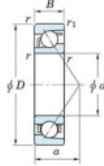

## Roulement à bille simple rangée 7407-B-FY-JTEKT - 7407-B-FY-JTEKT

<https://www.123roulement.com/roulement-palier/roulement-bille/simple-rangee/7407-b-fy-jtekt>

Boundary dimensions

Single row angular bearing

Bearing No.	Boundary dimensions(mm)					Basic load ratings(kN)		Fatigue load limit(kN)		factor (f)	Limiting speeds(min-1) (Grease lub.)
	d	D	B	r/mm	r1/mm	Cr	Cor	Cr	Cor		
7407B FY	35	100	25	1.5	1	70.2	34.3	2.45	-	-	5700

### CARACTÉRISTIQUES PRODUIT

Marque	JTEKT
N° Ean13	3616060640673
Diam. intérieur	35 mm
Diam. extérieur	100 mm
Epaisseur	25 mm
Vitesse limite	5700 rpm
Charge dynamique	70.2 kN
Charge statique	34.3 kN
Conditionnement	1