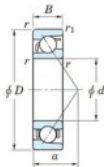

Roulement à bille simple rangée 7008-FY-JTEKT - 7008-FY-JTEKT

<https://www.123roulement.com/roulement-palier/roulement-bille/simple-rangee/7008-fy-jtekt>

Boundary dimensions

Single row angular bearing

Bearing No.	Boundary dimensions(mm)					Basic load ratings(kN)		Fatigue load limit(kN)		factor	Limiting speeds(min-1) Grease lub.
	d	D	B	n/min	r1(mm)	Cr	Cor	Cu	Co		
7008 FY	40	68	15	1	0.6	23.4	14.6	0.83	-	-	11000

CARACTÉRISTIQUES PRODUIT

Marque	JTEKT
N° Ean13	3616060640734
Diam. intérieur	40 mm
Diam. extérieur	68 mm
Epaisseur	15 mm
Vitesse limite	11000 rpm
Charge dynamique	23.4 kN
Charge statique	14.6 kN
Conditionnement	1