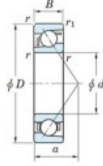

Roulement à bille simple rangée 7308-B-FY-JTEKT - 7308-B-FY-JTEKT

<https://www.123roulement.com/roulement-palier/roulement-bille/simple-rangee/7308-b-fy-jtekt>

Boundary dimensions

Single row angular bearing

Bearing No.	Boundary dimensions(mm)					Basic load ratings(kN)		Fatigue load factor		Limiting speeds(min-1)
	d	D	B	r1(min)	r1(max)	C _r	C _{0r}	C _u	f ₀	Grease lub.
7308B FY	40	90	23	1.5	1	49.6	25.2	1.65	-	6900

CARACTÉRISTIQUES PRODUIT

Marque	JTEKT
N° Ean13	3616060640789
Diam. intérieur	40 mm
Diam. extérieur	90 mm
Épaisseur	23 mm
Vitesse limite	6900 rpm
Charge dynamique	49.6 kN
Charge statique	25.2 kN
Conditionnement	1