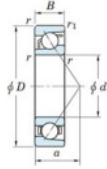

Roulement à bille simple rangée 7308-C-FY-JTEKT - 7308-C-FY-JTEKT

<https://www.123roulement.com/roulement-palier/roulement-bille/simple-rangee/7308-c-fy-jtekt>

Boundary dimensions

Single row angular bearing

Bearing No.	Boundary dimensions(mm)					Basic load ratings(kN)		Fatigue load factor		Limiting speeds(min-1)
	d	D	B	r(mm)	r1(mm)	C _r	C _{0r}	C ₀	f ₀	Grease lub.
7308C FY	40	90	23	1.5	1	57.9	29.4	2.2	13.4	13000

CARACTÉRISTIQUES PRODUIT

Marque	JTEKT
N° Ean13	3616060640802
Diam. intérieur	40 mm
Diam. intérieur	1.575" inch
Diam. extérieur	90 mm
Diam. extérieur	3.543" inch
Epaisseur	23 mm
Epaisseur	0.906" inch
Vitesse limite	13000 rpm
Charge dynamique	57.9 kN
Charge statique	29.4 kN
Conditionnement	1