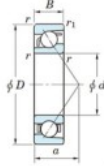

Roulement à bille simple rangée 7909-C-FY-JTEKT - 7909-C-FY-JTEKT

<https://www.123roulement.com/roulement-palier/roulement-bille/simple-rangee/7909-c-fy-jtekt>

Boundary dimensions

Bearing No.	Boundary dimensions(mm)					Basic load ratings(kN)		Fatigue load factor		Limiting speeds(min-1)
	d	D	B	r	r1	C _r	C _{0r}	C ₀	S ₀	Grease lub
7909C FY	45	68	12	0.8	0.3	29.8	14.1	0.77	16	15000

CARACTÉRISTIQUES PRODUIT

Marque	JTEKT
N° Ean13	3616060640840
Diam. intérieur	45 mm
Diam. intérieur	1.772" inch
Diam. extérieur	68 mm
Diam. extérieur	2.677" inch
Epaisseur	12 mm
Epaisseur	0.472" inch
Vitesse limite	15000 rpm
Charge dynamique	45 kN
Charge statique	68 kN
Conditionnement	1