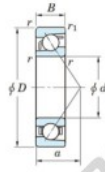

Roulement à bille simple rangée 7010-C-FY-JTEKT - 7010-C-FY-JTEKT

<https://www.123roulement.com/roulement-palier/roulement-bille/simple-rangee/7010-c-fy-jtekt>

Boundary dimensions

Single row angular bearing

Bearing No.	Boundary dimensions(mm)					Basic load ratings(kN)		Fatigue load limit(kN)		Limiting factor	
	d	D	B	r(mm)	r1(mm)	Cr	C0r	Cu	C0u	f0	speeds(min-1) Grease Lub.
7010C FY	50	80	16	1	0.6	32.5	21.9	1.25	15.7		13000

CARACTÉRISTIQUES PRODUIT

Marque	JTEKT
N° Ean13	3616060641021
Diam. intérieur	50 mm
Diam. intérieur	1.969" inch
Diam. extérieur	80 mm
Diam. extérieur	3.15" inch
Epaisseur	16 mm
Epaisseur	0.63" inch
Vitesse limite	13000 rpm
Charge dynamique	32.5 kN
Charge statique	21.9 kN
Conditionnement	1