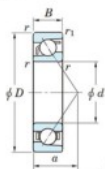

## Roulement à bille simple rangée 7011-FY-JTEKT - 7011-FY-JTEKT

<https://www.123roulement.com/roulement-palier/roulement-bille/simple-rangee/7011-fy-jtekt>

Boundary dimensions

Single row angular bearing

Bearing No.	Boundary dimensions(mm)					Basic load ratings(kN)		Fatigue load limit(kN)	factor	Limiting speeds(min-1) (Grease lub.)
	d	D	B	r1(mm)	r2(mm)	C0r	C0r	C0r		
7011 FY	55	90	18	1.1	0.6	38.9	26.3	1.5	-	8300

### CARACTÉRISTIQUES PRODUIT

Marque	JTEKT
N° Ean13	3616060641175
Diam. intérieur	55 mm
Diam. extérieur	90 mm
Epaisseur	18 mm
Vitesse limite	8300 rpm
Charge dynamique	38.9 kN
Charge statique	26.3 kN
Conditionnement	1