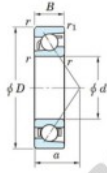

Roulement à bille simple rangée 7211-FY-JTEKT - 7211-FY-JTEKT

<https://www.123roulement.com/roulement-palier/roulement-bille/simple-rangee/7211-fy-jtekt>

Boundary dimensions

Single row angular bearing

Bearing No.	Boundary dimensions(mm)						Basic load ratings(kN)		Fatigue load limit(kN)		Limiting	
	d	D	B	r1(mm)	r(mm)	Cr	C0r	Cu	C0u	factor	speed(mis-1) Grease lub.	
7211 FY	55	100	21	1.5	1	60.9	37.1	2.3	-	-	7600	

CARACTÉRISTIQUES PRODUIT

Marque	JTEKT
N° Ean13	3616060641205
Diam. intérieur	55 mm
Diam. extérieur	100 mm
Epaisseur	21 mm
Vitesse limite	7600 rpm
Charge dynamique	60.9 kN
Charge statique	37.1 kN
Conditionnement	1