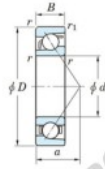

Roulement à bille simple rangée 7311-FY-JTEKT - 7311-FY-JTEKT

<https://www.123roulement.com/roulement-palier/roulement-bille/simple-rangee/7311-fy-jtekt>

Boundary dimensions

Single row angular bearing

Bearing No.	Boundary dimensions(mm)					Basic load ratings(kN)		Fatigue load limit(kN)		factor	Limiting speeds(min-1) Grease Lub.
	d	D	B	r1(mm)	r2(mm)	Cr	C0r	Cu	ES		
7311 FY	55	120	29	2	1	101	56.5	3.95	-	-	6700

CARACTÉRISTIQUES PRODUIT

Marque	JTEKT
N° Ean13	3616060641236
Diam. intérieur	55 mm
Diam. extérieur	120 mm
Epaisseur	29 mm
Vitesse limite	6700 rpm
Charge dynamique	101 kN
Charge statique	56.5 kN
Conditionnement	1