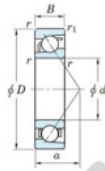

Roulement à bille simple rangée 7411-FY-JTEKT - 7411-FY-JTEKT

<https://www.123roulement.com/roulement-palier/roulement-bille/simple-rangee/7411-fy-jtekt>

Boundary dimensions

Single row angular bearing

Bearing No.	Boundary dimensions(mm)						Basic load ratings(kN)		Fatigue load limit(kN)		Limiting speed(min-1) Grease lub.
	d	D	B	r1(mm)	r2(mm)	Cr	C0r	Cu	C0u		
7411 FY	55	140	33	2.1	1.1	148	82.4	6.4	-	4500	

CARACTÉRISTIQUES PRODUIT

Marque	JTEKT
N° Ean13	3616060641267
Diam. intérieur	55 mm
Diam. intérieur	2.165" inch
Diam. extérieur	140 mm
Diam. extérieur	5.512" inch
Epaisseur	33 mm
Epaisseur	1.299" inch
Vitesse limite	4500 rpm
Charge dynamique	148 kN
Charge statique	82.4 kN
Conditionnement	1