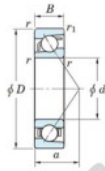

Roulement à bille simple rangée 7212-B-FY-JTEKT - 7212-B-FY-JTEKT

<https://www.123roulement.com/roulement-palier/roulement-bille/simple-rangee/7212-b-fy-jtekt>

Boundary dimensions

Single row angular bearing

Bearing No.	Boundary dimensions(mm)					Basic load ratings(kN)		Fatigue load factor		Limiting speeds(min-1) Gross lub.
	d	D	B	r(max)	r1(max)	Cr	Cor	Cu	f0	
7212B FY	60	110	22	1.5	1	66.8	41.6	2.45	-	5100

CARACTÉRISTIQUES PRODUIT

Marque	JTEKT
N° Ean13	3616060641342
Diam. intérieur	60 mm
Diam. extérieur	110 mm
Epaisseur	22 mm
Vitesse limite	5100 rpm
Charge dynamique	66.8 kN
Charge statique	41.6 kN
Conditionnement	1