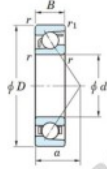

## Roulement à bille simple rangée 7212-C-FY-JTEKT - 7212-C-FY-JTEKT

<https://www.123roulement.com/roulement-palier/roulement-bille/simple-rangee/7212-c-fy-jtekt>

Boundary dimensions

Single row angular bearing

Bearing No.	Boundary dimensions(mm)					Basic load ratings(kN)		Fatigue load limit(kN)		Limiting	
	d	D	B	r(mm)	r1(mm)	Cr	CDr	Cu	factor	speed(min-1)	Grease lub.
7212C FY	60	110	22	1.5	1	80	49.5	3.2	14.5		9500

### CARACTÉRISTIQUES PRODUIT

Marque	JTEKT
N° Ean13	3616060641366
Diam. intérieur	60 mm
Diam. extérieur	110 mm
Epaisseur	22 mm
Vitesse limite	9500 rpm
Charge dynamique	80 kN
Charge statique	49.5 kN
Conditionnement	1