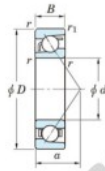

Roulement à bille simple rangée 7013-FY-JTEKT - 7013-FY-JTEKT

<https://www.123roulement.com/roulement-palier/roulement-bille/simple-rangee/7013-fy-jtekt>

Boundary dimensions

Single row angular bearing

Bearing No.	Boundary dimensions(mm)						Basic load ratings(kN)		Fatigue load factor		Limiting speeds(min-1)	
	d	D	B	α (min)	r_1 (mm)	C_r	C_{0r}	C_u	f_D	Grease lub.	Oil lub.	
7013 FY	65	100	18	1.1	0.6	42.1	31.4	1.7	-	7200		

CARACTÉRISTIQUES PRODUIT

Marque	JTEKT
N° Ean13	3616060641472
Diam. intérieur	65 mm
Diam. intérieur	2.559" inch
Diam. extérieur	100 mm
Diam. extérieur	3.937" inch
Epaisseur	18 mm
Epaisseur	0.709" inch
Vitesse limite	7200 rpm
Charge dynamique	42.1 kN
Charge statique	31.4 kN
Conditionnement	1