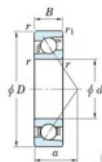

Roulement à bille simple rangée 7313-FY-JTEKT - 7313-FY-JTEKT

<https://www.123roulement.com/roulement-palier/roulement-bille/simple-rangee/7313-fy-jtekt>

Boundary dimensions

Single row angular bearing

Bearing No.	Boundary dimensions(mm)					Basic load ratings(kN)		Fatigue load limit(kN)		factor	Limiting speed(min-1) Grease lub.
	d	D	B	r (mm)	r1 (mm)	Cr	Cor	Cr	Cor		
7313 FY	65	140	33	2.1	1.1	131	75.3	5.15	-	-	5800

CARACTÉRISTIQUES PRODUIT

Marque	JTEKT
N° Ean13	3616060641533
Diam. intérieur	65 mm
Diam. extérieur	140 mm
Epaisseur	33 mm
Vitesse limite	5800 rpm
Charge dynamique	131 kN
Charge statique	75.3 kN
Conditionnement	1