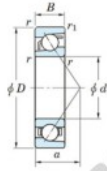

Roulement à bille simple rangée 7214-B-FY-JTEKT - 7214-B-FY-JTEKT

<https://www.123roulement.com/roulement-palier/roulement-bille/simple-rangee/7214-b-fy-jtekt>

Boundary dimensions

Single row angular bearing

Bearing No.	Boundary dimensions(mm)					Basic load ratings(kN)		Fatigue load limits(kN)		factor	Limiting speeds(min-1) Grease lub.
	d	D	B	r1(mm)	r2(mm)	Cr	C0r	Cu	10		
7214B FY	70	125	24	1.5	1	79	50.6	2.95	-		4600

CARACTÉRISTIQUES PRODUIT

Marque	JTEKT
N° Ean13	3616060641632
Diam. intérieur	70 mm
Diam. intérieur	2.756" inch
Diam. extérieur	125 mm
Diam. extérieur	4.921" inch
Epaisseur	24 mm
Epaisseur	0.945" inch
Vitesse limite	4600 rpm
Charge dynamique	79 kN
Charge statique	50.6 kN
Conditionnement	1