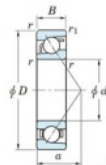

Roulement à bille simple rangée 7414-FY-JTEKT - 7414-FY-JTEKT

<https://www.123roulement.com/roulement-palier/roulement-bille/simple-rangee/7414-fy-jtekt>

Boundary dimensions

Single row angular bearing

Bearing No.	Boundary dimensions(mm)					Basic load ratings(kN)		Fatigue load limit(kN)		factor	Limiting speed(min-1) Grease Lub.
	d	D	B	r (mm)	r1 (mm)	Cr	Cor	Ca	C0		
7414 FY	70	180	42	3	1.1	187	115	5.3	-	-	3500

CARACTÉRISTIQUES PRODUIT

Marque	JTEKT
N° Ean13	3616060641700
Diam. intérieur	70 mm
Diam. extérieur	180 mm
Epaisseur	42 mm
Vitesse limite	3500 rpm
Charge dynamique	187 kN
Charge statique	115 kN
Conditionnement	1