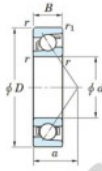

Roulement à bille simple rangée 7015-B-FY-JTEKT - 7015-B-FY-JTEKT

<https://www.123roulement.com/roulement-palier/roulement-bille/simple-rangee/7015-b-fy-jtekt>

Boundary dimensions

Single row angular bearing

Bearing No.	Boundary dimensions(mm)					Basic load ratings(kN)		Fatigue load limit(kN)		factor	Limiting speeds(min-1) Grease lub.
	d	D	B	r(mm)	r1(mm)	Cr	C0r	C0u	FB		
7015B FY	75	115	20	1.1	0.6	48.8	37.6	1.95	-	-	4700

CARACTÉRISTIQUES PRODUIT

Marque	JTEKT
N° Ean13	3616060641748
Diam. intérieur	75 mm
Diam. extérieur	115 mm
Epaisseur	20 mm
Vitesse limite	4700 rpm
Charge dynamique	48.8 kN
Charge statique	37.6 kN
Conditionnement	1