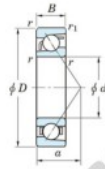

Roulement à bille simple rangée 7315-FY-JTEKT - 7315-FY-JTEKT

<https://www.123roulement.com/roulement-palier/roulement-bille/simple-rangee/7315-fy-jtekt>

Boundary dimensions

Single row angular bearing

Bearing No.	Boundary dimensions(mm)					Basic load ratings(kN)		Fatigue load		Limiting	
	d	D	B	r1(mm)	r2(mm)	Cr	CDr	Sm(BN)	Cu	factor	speeds(min-1) Grease lub.
7315 FY	75	160	37	2.1	1.1	160	97	6.2	-	-	5000

CARACTÉRISTIQUES PRODUIT

Marque	JTEKT
N° Ean13	3616060641816
Diam. intérieur	75 mm
Diam. extérieur	160 mm
Epaisseur	37 mm
Vitesse limite	5000 rpm
Charge dynamique	160 kN
Charge statique	97 kN
Conditionnement	1