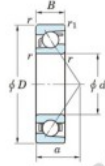

Roulement à bille simple rangée 7415-FY-JTEKT - 7415-FY-JTEKT

<https://www.123roulement.com/roulement-palier/roulement-bille/simple-rangee/7415-fy-jtekt>

Boundary dimensions

Single row angular bearing

Bearing No.	Boundary dimensions(mm)					Basic load ratings(kN)		Fatigue load limit(kN)		factor	Limiting speeds(min-1) Grease lub.
	d	D	B	r1(mm)	r2(mm)	C0	C0R	C0	C0R		
7415 FY	75	190	45	3	1.1	214	141	6.3	-	-	3300

CARACTÉRISTIQUES PRODUIT

Marque	JTEKT
N° Ean13	3616060641847
Diam. intérieur	75 mm
Diam. extérieur	190 mm
Epaisseur	45 mm
Vitesse limite	3300 rpm
Charge dynamique	214 kN
Charge statique	141 kN
Conditionnement	1