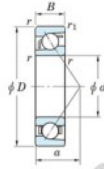

Roulement à bille simple rangée 7216-FY-JTEKT - 7216-FY-JTEKT

<https://www.123roulement.com/roulement-palier/roulement-bille/simple-rangee/7216-fy-jtekt>

Boundary dimensions

Single row angular bearing

Bearing No.	Boundary dimensions(mm)					Basic load ratings(kN)		Fatigue load limit(kN)		factor	Limiting speeds(min-1) Grease lub.
	a	D	B	r(mm)	r1(mm)	Cr	Cor	Cu	10		
7216 FY	80	140	26	2	1	107	71.5	4.1	-	-	5400

CARACTÉRISTIQUES PRODUIT

Marque	JTEKT
N° Ean13	3616060641922
Diam. intérieur	80 mm
Diam. extérieur	140 mm
Epaisseur	26 mm
Vitesse limite	5400 rpm
Charge dynamique	107 kN
Charge statique	71.5 kN
Conditionnement	1