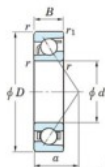

Roulement à bille simple rangée 7216-C-FY-JTEKT - 7216-C-FY-JTEKT

<https://www.123roulement.com/roulement-palier/roulement-bille/simple-rangee/7216-c-fy-jtekt>

Boundary dimensions

Single row angular bearing

Bearing No.	Boundary dimensions(mm)					Basic load ratings(kN)		Fatigue load factor		Limiting speed(min-1) Grease lub.
	d	D	B	r(mm)	r1(mm)	Cr	C0r	Cu	f0	
7216C FY	80	140	26	2	1	116	77.5	4.7	14.7	7500

CARACTÉRISTIQUES PRODUIT