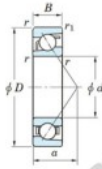

Roulement à bille simple rangée 7316-B-FY-JTEKT - 7316-B-FY-JTEKT

<https://www.123roulement.com/roulement-palier/roulement-bille/simple-rangee/7316-b-fy-jtekt>

Boundary dimensions

Single row angular bearing

Bearing No.	Boundary dimensions(mm)					Basic load ratings(kN)		Fatigue load limit(kN)		factor	Limiting speed(min-1) Grease lub.
	d	D	B	r1(mm)	r2(mm)	Cr	Cor	Cu	10		
7316B FY	80	170	39	2.1	1.1	159	100	5.8	-		3500

CARACTÉRISTIQUES PRODUIT

Marque	JTEKT
N° Ean13	3616060641946
Diam. intérieur	80 mm
Diam. intérieur	3.15" inch
Diam. extérieur	170 mm
Diam. extérieur	6.693" inch
Epaisseur	39 mm
Epaisseur	1.535" inch
Vitesse limite	3500 rpm
Charge dynamique	159 kN
Charge statique	100 kN
Conditionnement	1