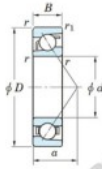

Roulement à bille simple rangée 7316-B-FY-JTEKT - 7316-B-FY-JTEKT

<https://www.123roulement.com/roulement-palier/roulement-bille/simple-rangee/7316-b-fy-jtekt>

Boundary dimensions

Single row angular bearing

Bearing No.	Boundary dimensions(mm)					Basic load ratings(kN)		Fatigue load limit(kN)		factor	Limiting speed(min-1) Grease lub.
	d	D	B	r(max)	r1(min)	Cr	Cor	Cu	10		
7316B FY	80	170	39	2.1	1.1	159	100	5.8	-		3500

CARACTÉRISTIQUES PRODUIT

Marque	JTEKT
N° Ean13	3616060641946
Diam. intérieur	80 mm
Diam. intérieur	3.15" inch
Diam. extérieur	170 mm
Diam. extérieur	6.693" inch
Epaisseur	39 mm
Epaisseur	1.535" inch
Vitesse limite	3500 rpm
Charge dynamique	159 kN
Charge statique	100 kN
Conditionnement	1