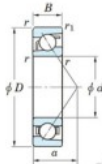

Roulement à bille simple rangée 7316-B-FY-JTEKT - 7316-B-FY-JTEKT

<https://www.123roulement.com/roulement-palier/roulement-bille/simple-rangee/7316-b-fy-jtekt>

Boundary dimensions

Single row angular bearing

Bearing No.	Boundary dimensions(mm)					Basic load ratings(kN)		Fatigue load limit(kN)		factor	Limiting speed(min-1) Grease lub.
	d	D	B	r1(mm)	r2(mm)	Cr	Cor	Cu	10		
7316B FY	80	170	39	2.1	1.1	159	100	5.8	-		3500

CARACTÉRISTIQUES PRODUIT

Marque	JTEKT
N° Ean13	3616060641946
Diam. intérieur	80 mm
Diam. intérieur	3.15" inch
Diam. extérieur	170 mm
Diam. extérieur	6.693" inch
Epaisseur	39 mm
Epaisseur	1.535" inch
Vitesse limite	3500 rpm
Charge dynamique	159 kN
Charge statique	100 kN
Conditionnement	1