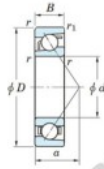

Roulement à bille simple rangée 7316-B-FY-JTEKT - 7316-B-FY-JTEKT

<https://www.123roulement.com/roulement-palier/roulement-bille/simple-rangee/7316-b-fy-jtekt>

Boundary dimensions

Single row angular bearing

Bearing No.	Boundary dimensions(mm)					Basic load ratings(kN)		Fatigue load limit(kN)		factor	Limiting speed(min-1) Grease lub.
	d	D	B	r(max)	r1(min)	Cr	Cor	Cu	10		
7316B FY	80	170	39	2.1	1.1	159	100	5.8	-		3500

CARACTÉRISTIQUES PRODUIT

Marque	JTEKT
N° Ean13	3616060641946
Diam. intérieur	80 mm
Diam. intérieur	3.15" inch
Diam. extérieur	170 mm
Diam. extérieur	6.693" inch
Epaisseur	39 mm
Epaisseur	1.535" inch
Vitesse limite	3500 rpm
Charge dynamique	159 kN
Charge statique	100 kN
Conditionnement	1