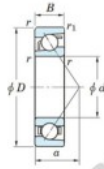

Roulement à bille simple rangée 7316-B-FY-JTEKT - 7316-B-FY-JTEKT

<https://www.123roulement.com/roulement-palier/roulement-bille/simple-rangee/7316-b-fy-jtekt>

Boundary dimensions

Single row angular bearing

Bearing No.	Boundary dimensions(mm)					Basic load ratings(kN)		Fatigue load limit(kN)		factor	Limiting speed(min-1) Grease lub.
	d	D	B	r(max)	r1(max)	Cr	Cor	Cu			
7316B FY	80	170	39	2.1	1.1	159	100	5.8	-	3500	

CARACTÉRISTIQUES PRODUIT

Marque	JTEKT
N° Ean13	3616060641946
Diam. intérieur	80 mm
Diam. intérieur	3.15" inch
Diam. extérieur	170 mm
Diam. extérieur	6.693" inch
Epaisseur	39 mm
Epaisseur	1.535" inch
Vitesse limite	3500 rpm
Charge dynamique	159 kN
Charge statique	100 kN
Conditionnement	1