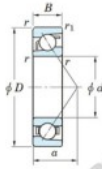

Roulement à bille simple rangée 7316-B-FY-JTEKT - 7316-B-FY-JTEKT

<https://www.123roulement.com/roulement-palier/roulement-bille/simple-rangee/7316-b-fy-jtekt>

Boundary dimensions

Single row angular bearing

Bearing No.	Boundary dimensions(mm)					Basic load ratings(kN)		Fatigue load limit(kN)		factor	Limiting speed(min-1) Grease lub.
	d	D	B	r(max)	r1(max)	Cr	Cor	Cu	10		
7316B FY	80	170	39	2.1	1.1	159	100	5.8	-		3500

CARACTÉRISTIQUES PRODUIT

Marque	JTEKT
N° Ean13	3616060641946
Diam. intérieur	80 mm
Diam. intérieur	3.15" inch
Diam. extérieur	170 mm
Diam. extérieur	6.693" inch
Epaisseur	39 mm
Epaisseur	1.535" inch
Vitesse limite	3500 rpm
Charge dynamique	159 kN
Charge statique	100 kN
Conditionnement	1