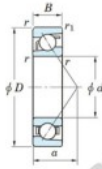

Roulement à bille simple rangée 7316-B-FY-JTEKT - 7316-B-FY-JTEKT

<https://www.123roulement.com/roulement-palier/roulement-bille/simple-rangee/7316-b-fy-jtekt>

Boundary dimensions

Single row angular bearing

Bearing No.	Boundary dimensions(mm)					Basic load ratings(kN)		Fatigue load limit(kN)		factor	Limiting speed(min-1) Grease lub.
	d	D	B	r(max)	r1(max)	Cr	Cor	Cu			
7316B FY	80	170	39	2.1	1.1	159	100	5.8	-	3500	

CARACTÉRISTIQUES PRODUIT

Marque	JTEKT
N° Ean13	3616060641946
Diam. intérieur	80 mm
Diam. intérieur	3.15" inch
Diam. extérieur	170 mm
Diam. extérieur	6.693" inch
Epaisseur	39 mm
Epaisseur	1.535" inch
Vitesse limite	3500 rpm
Charge dynamique	159 kN
Charge statique	100 kN
Conditionnement	1