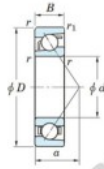

Roulement à bille simple rangée 7316-B-FY-JTEKT - 7316-B-FY-JTEKT

<https://www.123roulement.com/roulement-palier/roulement-bille/simple-rangee/7316-b-fy-jtekt>

Boundary dimensions

Single row angular bearing

Bearing No.	Boundary dimensions(mm)					Basic load ratings(kN)		Fatigue load limit(kN)		factor	Limiting speed(min-1) Grease lub.
	d	D	B	r1(mm)	r2(mm)	Cr	Cor	Cu	10		
7316B FY	80	170	39	2.1	1.1	159	100	5.8	-		3500

CARACTÉRISTIQUES PRODUIT

Marque	JTEKT
N° Ean13	3616060641946
Diam. intérieur	80 mm
Diam. intérieur	3.15" inch
Diam. extérieur	170 mm
Diam. extérieur	6.693" inch
Epaisseur	39 mm
Epaisseur	1.535" inch
Vitesse limite	3500 rpm
Charge dynamique	159 kN
Charge statique	100 kN
Conditionnement	1