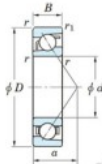

Roulement à bille simple rangée 7316-B-FY-JTEKT - 7316-B-FY-JTEKT

<https://www.123roulement.com/roulement-palier/roulement-bille/simple-rangee/7316-b-fy-jtekt>

Boundary dimensions

Single row angular bearing

Bearing No.	Boundary dimensions(mm)					Basic load ratings(kN)		Fatigue load limit(kN)		factor	Limiting speed(min-1) Grease lub.
	d	D	B	r(max)	r1(max)	Cr	Cor	Cu	10		
7316B FY	80	170	39	2.1	1.1	159	100	5.8	-		3500

CARACTÉRISTIQUES PRODUIT

Marque	JTEKT
N° Ean13	3616060641946
Diam. intérieur	80 mm
Diam. intérieur	3.15" inch
Diam. extérieur	170 mm
Diam. extérieur	6.693" inch
Epaisseur	39 mm
Epaisseur	1.535" inch
Vitesse limite	3500 rpm
Charge dynamique	159 kN
Charge statique	100 kN
Conditionnement	1