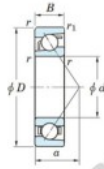

Roulement à bille simple rangée 7316-B-FY-JTEKT - 7316-B-FY-JTEKT

<https://www.123roulement.com/roulement-palier/roulement-bille/simple-rangee/7316-b-fy-jtekt>

Boundary dimensions

Single row angular bearing

Bearing No.	Boundary dimensions(mm)					Basic load ratings(kN)		Fatigue load limit(kN)		factor	Limiting speed(min-1) Grease lub.
	d	D	B	r(mm)	r1(mm)	Cr	Cor	Cu	10		
7316B FY	80	170	39	2.1	1.1	159	100	5.8	-		3500

CARACTÉRISTIQUES PRODUIT

Marque	JTEKT
N° Ean13	3616060641946
Diam. intérieur	80 mm
Diam. intérieur	3.15" inch
Diam. extérieur	170 mm
Diam. extérieur	6.693" inch
Epaisseur	39 mm
Epaisseur	1.535" inch
Vitesse limite	3500 rpm
Charge dynamique	159 kN
Charge statique	100 kN
Conditionnement	1