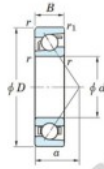

Roulement à bille simple rangée 7316-B-FY-JTEKT - 7316-B-FY-JTEKT

<https://www.123roulement.com/roulement-palier/roulement-bille/simple-rangee/7316-b-fy-jtekt>

Boundary dimensions

Single row angular bearing

Bearing No.	Boundary dimensions(mm)					Basic load ratings(kN)		Fatigue load limit(kN)		factor	Limiting speed(min-1) Grease lub.
	d	D	B	r(max)	r1(max)	Cr	Cor	Cu	10		
7316B FY	80	170	39	2.1	1.1	159	100	5.8	-		3500

CARACTÉRISTIQUES PRODUIT

Marque	JTEKT
N° Ean13	3616060641946
Diam. intérieur	80 mm
Diam. intérieur	3.15" inch
Diam. extérieur	170 mm
Diam. extérieur	6.693" inch
Epaisseur	39 mm
Epaisseur	1.535" inch
Vitesse limite	3500 rpm
Charge dynamique	159 kN
Charge statique	100 kN
Conditionnement	1