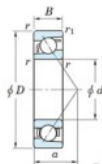

Roulement à bille simple rangée 7316-FY-JTEKT - 7316-FY-JTEKT

<https://www.123roulement.com/roulement-palier/roulement-bille/simple-rangee/7316-fy-jtekt>

Boundary dimensions

Single row angular bearing

Bearing No.	Boundary dimensions(mm)					Basic load ratings(kN)		Fatigue load limits(kN)		factor	Limiting speeds(min-1) Grease lub.
	d	D	B	r1(mm)	r2(mm)	Cr	C0r	Cu	C0u		
7316 FY	80	170	39	2.1	1.1	174	109	6.75	-	-	4700

CARACTÉRISTIQUES PRODUIT

Marque	JTEKT
N° Ean13	3616060641953
Diam. intérieur	80 mm
Diam. extérieur	170 mm
Epaisseur	39 mm
Vitesse limite	4700 rpm
Charge dynamique	174 kN
Charge statique	109 kN
Conditionnement	1