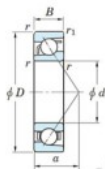

## Roulement à bille simple rangée 7416-FY-JTEKT - 7416-FY-JTEKT

<https://www.123roulement.com/roulement-palier/roulement-bille/simple-rangee/7416-fy-jtekt>

Boundary dimensions

Single row angular bearing

Bearing No.	Boundary dimensions(mm)						Basic load ratings(kN)		Fatigue load limit(kN)		Limiting speeds(min-1) Grease lub.
	d	D	B	r(mm)	r1(mm)	r2(mm)	Cr	Cor	Cu	10	
7416 FY	80	200	48	3	1.1		241	166	7.2	-	3100

### CARACTÉRISTIQUES PRODUIT

Marque	JTEKT
N° Ean13	3616060641984
Diam. intérieur	80 mm
Diam. extérieur	200 mm
Epaisseur	48 mm
Vitesse limite	3100 rpm
Charge dynamique	241 kN
Charge statique	166 kN
Conditionnement	1