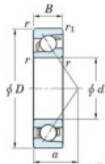

Roulement à bille simple rangée 7217-B-FY-JTEKT - 7217-B-FY-JTEKT

<https://www.123roulement.com/roulement-palier/roulement-bille/simple-rangee/7217-b-fy-jtekt>

Boundary dimensions

Single row angular bearing

Bearing No.	Boundary dimensions(mm)					Basic load ratings(kN)		Fatigue load limit(kN)		Limiting speeds(min-1)
	d	D	B	r(mm)	r1(mm)	Cr	CDr	Cu	fu	Grease lub.
7217B FY	85	150	28	2	1	111	76	4.05	-	3800

CARACTÉRISTIQUES PRODUIT