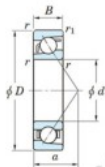

Roulement à bille simple rangée 7317-FY-JTEKT - 7317-FY-JTEKT

<https://www.123roulement.com/roulement-palier/roulement-bille/simple-rangee/7317-fy-jtekt>

Boundary dimensions

Single row angular bearing

Bearing No.	Boundary dimensions(mm)					Basic load ratings(kN)		Fatigue load limit(kN)		factor	Limiting speeds(min-1) Grease lub.
	d	D	B	r1(mm)	r2(mm)	Cr	Cor	Cu	fu		
7317 FY	85	180	41	3	1.1	187	122	7.3	-	-	4400

CARACTÉRISTIQUES PRODUIT

Marque	JTEKT
N° Ean13	3616060642103
Diam. intérieur	85 mm
Diam. extérieur	180 mm
Epaisseur	41 mm
Vitesse limite	4400 rpm
Charge dynamique	187 kN
Charge statique	122 kN
Conditionnement	1