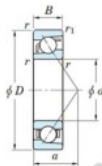

Roulement à bille simple rangée 7218-B-FY-JTEKT - 7218-B-FY-JTEKT

<https://www.123roulement.com/roulement-palier/roulement-bille/simple-rangee/7218-b-fy-jtekt>

Boundary dimensions

Single row angular bearing

Bearing No.	Boundary dimensions(mm)					Basic load ratings(kN)		Fatigue load limit(kN)		factor	Limiting speeds(min-1) Grease lub.
	d	D	B	r1(mm)	r2(mm)	Cr	Cor	Cu	fu		
7218B FY	90	160	30	2	1	128	88	4.6	-	-	3500

CARACTÉRISTIQUES PRODUIT

Marque	JTEKT
N° Ean13	3616060642202
Diam. intérieur	90 mm
Diam. extérieur	160 mm
Epaisseur	30 mm
Vitesse limite	3500 rpm
Charge dynamique	128 kN
Charge statique	88 kN
Conditionnement	1