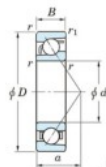

Roulement à bille simple rangée 7218-FY-JTEKT - 7218-FY-JTEKT

<https://www.123roulement.com/roulement-palier/roulement-bille/simple-rangee/7218-fy-jtekt>

Boundary dimensions

Single row angular bearing

Bearing No.	Boundary dimensions(mm)					Basic load ratings(kN)		Fatigue load limit(kN)		factor f0	Limiting speeds(min-1) Grease lub.
	d	D	B	r (mm)	r1 (mm)	Cr	C0r	Cu			
7218 FY	90	160	30	2	1	141	96.7	5.3	-	4700	

CARACTÉRISTIQUES PRODUIT

Marque	JTEKT
N° Ean13	3616060642219
Diam. intérieur	90 mm
Diam. extérieur	160 mm
Epaisseur	30 mm
Vitesse limite	4700 rpm
Charge dynamique	141 kN
Charge statique	96.7 kN
Conditionnement	1