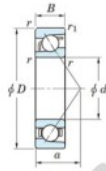

## Roulement à bille simple rangée 7218-C-FY-JTEKT - 7218-C-FY-JTEKT

<https://www.123roulement.com/roulement-palier/roulement-bille/simple-rangee/7218-c-fy-jtekt>

Boundary dimensions

Single row angular bearing

Bearing No.	Boundary dimensions(mm)					Basic load ratings(kN)		Fatigue load limit(kN)		factor	Limiting speeds(min-1) Grease lub.
	d	D	B	r1(min)	r2(min)	Cr	Cor	Cu	fu		
7218C FY	90	160	30	2	1	153	105	6	14.6	6500	

### CARACTÉRISTIQUES PRODUIT

Marque	JTEKT
N° Ean13	3616060642226
Diam. intérieur	90 mm
Diam. intérieur	3.543" inch
Diam. extérieur	160 mm
Diam. extérieur	6.299" inch
Epaisseur	30 mm
Epaisseur	1.181" inch
Vitesse limite	6500 rpm
Charge dynamique	153 kN
Charge statique	105 kN
Conditionnement	1