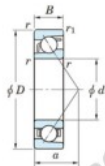

Roulement à bille simple rangée 7020-C-FY-JTEKT - 7020-C-FY-JTEKT

<https://www.123roulement.com/roulement-palier/roulement-bille/simple-rangee/7020-c-fy-jtekt>

Boundary dimensions

Single row angular bearing

Bearing No.	Boundary dimensions(mm)					Basic load ratings(kN)		Fatigue load limit(kN)		Limiting	
	d	D	B	r(mm)	r1(mm)	C _r	C _{0r}	C ₀	f ₀	speed(min-1) Grease lub.	
7020C FY	100	150	24	1.5	1	94.2	77.2	3.8	16	6500	

CARACTÉRISTIQUES PRODUIT

Marque	JTEKT
N° Ean13	3616060642455
Diam. intérieur	100 mm
Diam. extérieur	150 mm
Epaisseur	24 mm
Vitesse limite	6500 rpm
Charge dynamique	94.2 kN
Charge statique	77.2 kN
Conditionnement	1