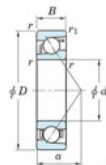

Roulement à bille simple rangée 7320-FY-JTEKT - 7320-FY-JTEKT

<https://www.123roulement.com/roulement-palier/roulement-bille/simple-rangee/7320-fy-jtekt>

Boundary dimensions

Single row angular bearing

Bearing No.	Boundary dimensions(mm)					Basic load ratings(kN)		Fatigue load limit(kN)		factor	Limiting speeds(min-1) Grease lub.
	d	D	B	r (mm)	r1 (mm)	Cr	CDr	Cu	fu		
7320 FY	100	215	47	3	1.1	229	161	6.6	-	3600	

CARACTÉRISTIQUES PRODUIT

Marque	JTEKT
N° Ean13	3616060642509
Diam. intérieur	100 mm
Diam. extérieur	215 mm
Epaisseur	47 mm
Vitesse limite	3600 rpm
Charge dynamique	229 kN
Charge statique	161 kN
Conditionnement	1