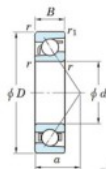

Roulement à bille simple rangée 7921-C-FY-JTEKT - 7921-C-FY-JTEKT

<https://www.123roulement.com/roulement-palier/roulement-bille/simple-rangee/7921-c-fy-jtekt>

Boundary dimensions

Single row angular bearing

Bearing No.	Boundary dimensions(mm)					Basic load ratings(kN)		Fatigue load factor		Limiting
	d	D	B	r1(min)	r2(min)	Cr	Cor	Cu	fD	speeds(min-1) Grease lub.
7921C FY	105	145	20	1.1	0.6	70.8	61.5	2.9	16.4	6700

CARACTÉRISTIQUES PRODUIT

Marque	JTEKT
N° Ean13	3616060642530
Diam. intérieur	105 mm
Diam. extérieur	145 mm
Epaisseur	20 mm
Vitesse limite	6700 rpm
Charge dynamique	70.8 kN
Charge statique	61.5 kN
Conditionnement	1