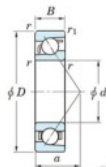

Roulement à bille simple rangée 7221-FY-JTEKT - 7221-FY-JTEKT

<https://www.123roulement.com/roulement-palier/roulement-bille/simple-rangee/7221-fy-jtekt>

Boundary dimensions

Single row angular bearing

Bearing No.	Boundary dimensions(mm)					Basic load ratings(kN)		Fatigue load limit(kN)		factor	Limiting speeds(min-1) Grease lub.
	d	D	B	r1(min)	r1(max)	Cr	C0r	Cu	0		
7221 FY	105	190	36	2.1	1.1	187	132	6.7	-	-	3900

CARACTÉRISTIQUES PRODUIT

Marque	JTEKT
N° Ean13	3616060642592
Diam. intérieur	105 mm
Diam. intérieur	4.134" inch
Diam. extérieur	190 mm
Diam. extérieur	7.48" inch
Epaisseur	36 mm
Epaisseur	1.417" inch
Vitesse limite	3900 rpm
Charge dynamique	187 kN
Charge statique	132 kN
Conditionnement	1